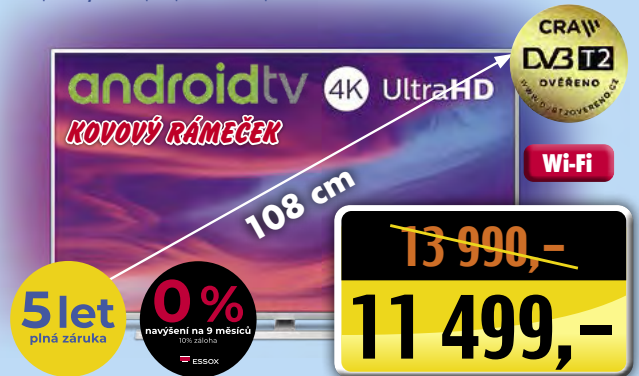

13 990,-
11 499,-

108 cm

4K Ultra HD

android tv **KOVOVÝ RÁMEČEK**

Wi-Fi

5 let plná záruka

0% navýšení na 9 měsíců

CRAII DVBT2 OVĚŘENO

PHILIPS 55PUS7304/12, ANDROID SMART LED TV, 140 cm, 4K Ultra HD, PPI 1700 (50 Hz), HDR10+, Dolby Vision, DVB-T2/S2/C, H.265/HEVC, 4x HDMI, 2x USB, CI+, USB nahrávání, LAN, WiFi, Bluetooth, Miracast, HbbTV, herní režim, hlasové ovládání, Ambilight, Netflix, Voyo, Google Assistant, Amazon Alexa, VESA 300x200 mm, repro 20W, Dolby Atmos, A+, + PHE 303,-