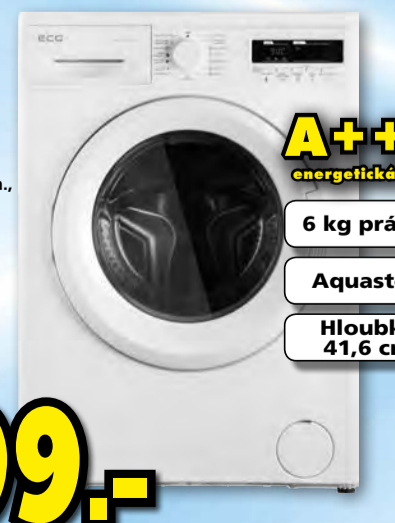

A
energetická třída
Sklokeramika
Nerez
50 cm

A+
energetická třída
157 + 87 l
171 cm

A+
energetická třída
89 + 29 l
115 cm

A+++
energetická třída
Šířka 60 cm

A+
energetická třída
45 cm
Nerez

A+++
energetická třída
8 kg prádla

A+++
energetická třída
6 kg prádla
AquaStop
Hloubka 41,6 cm