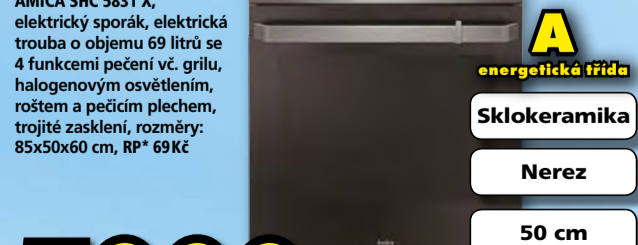

ECG

Automatická pračka

EWS 1063 DQA+++ 15 programů, 1000 ot./min., odložený start, rychlý program, program pro alergiky, vxšxh: 84,5x59,7x49,7 cm, RP* 69 Kč

Původní cena: ~~6.299.-~~

5999.-

Stučí vám jen: 0.- / Splátky*: 599.- Cena s RP: 6.068 Kč