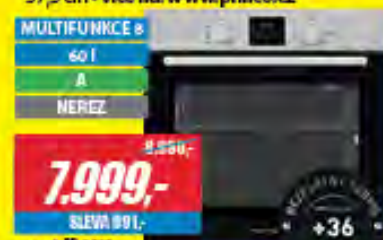

PHILCO VESTAVNÁ TROUBA POB 6010 X

- teplota 40 - 240°C - měkký plech Extra hluboký plech o objemu až 8 litrů - teleskopický výsuv 1x (70%) - trojnásobně prosklená dveří - povrch proti otisku prstů - rozměry (v š h) 59,5 x 59,5 x 57,5 cm - více na: www.philco.cz