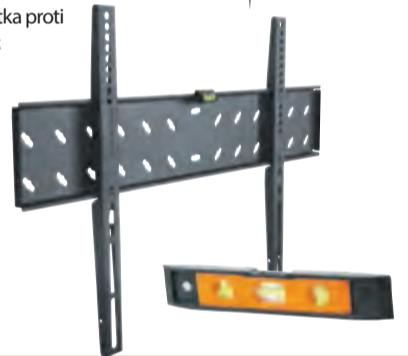

FULL HD
DVB-T/T2/C/S/S2
H.265/HEVC
2x HDMI
1x USB

22" 56 cm

CRA III DVBT2 OVĚŘENO

-15% ~~4.499,-~~
3.799,-
SLEVA 700,-

cena vč. RP 3.833,-

SLIM DRŽÁK NA TV / SHO 2021

- pro TV s úhlopříčkou 40-70"
- nosnost 40 kg • ocel • samostatná vodováha součástí balení • pojistka proti vysazení • více na: www.stell.cz

~~429,-~~
349,-
SLEVA 80,-

KVALITNÍ DRŽÁKY NA TV

www.stell.cz

KVALITNÍ DRŽÁKY NA TV

SONY

DVD PŘEHRAVAČ / DVP-SR370B

- kompaktní velikost • možnost rychlého nebo pomalého přehrávání se zvukem • zapamatování pozice až na šesti discích DVD • ovládání přehrávače a televizoru jediným dálkovým ovladačem