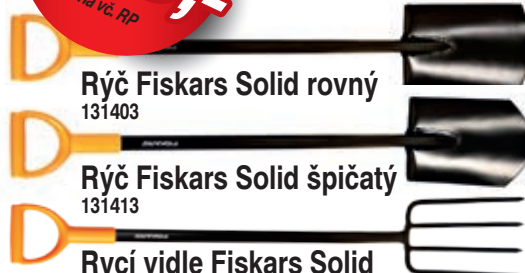

~~499,-~~
499,-
cena vč. RP

Rýč Fiskars Solid rovný
131403

Rýč Fiskars Solid špičatý
131413

Rycí vidle Fiskars Solid
133423

~~1690,-~~
1290,-
cena vč. RP

Pařeniště CEV HAPPY
ZEP 794053, rozměr 100 x 100 x 48 cm
- 2 výklopné okna, hliníkový rám, polykarbonátové desky